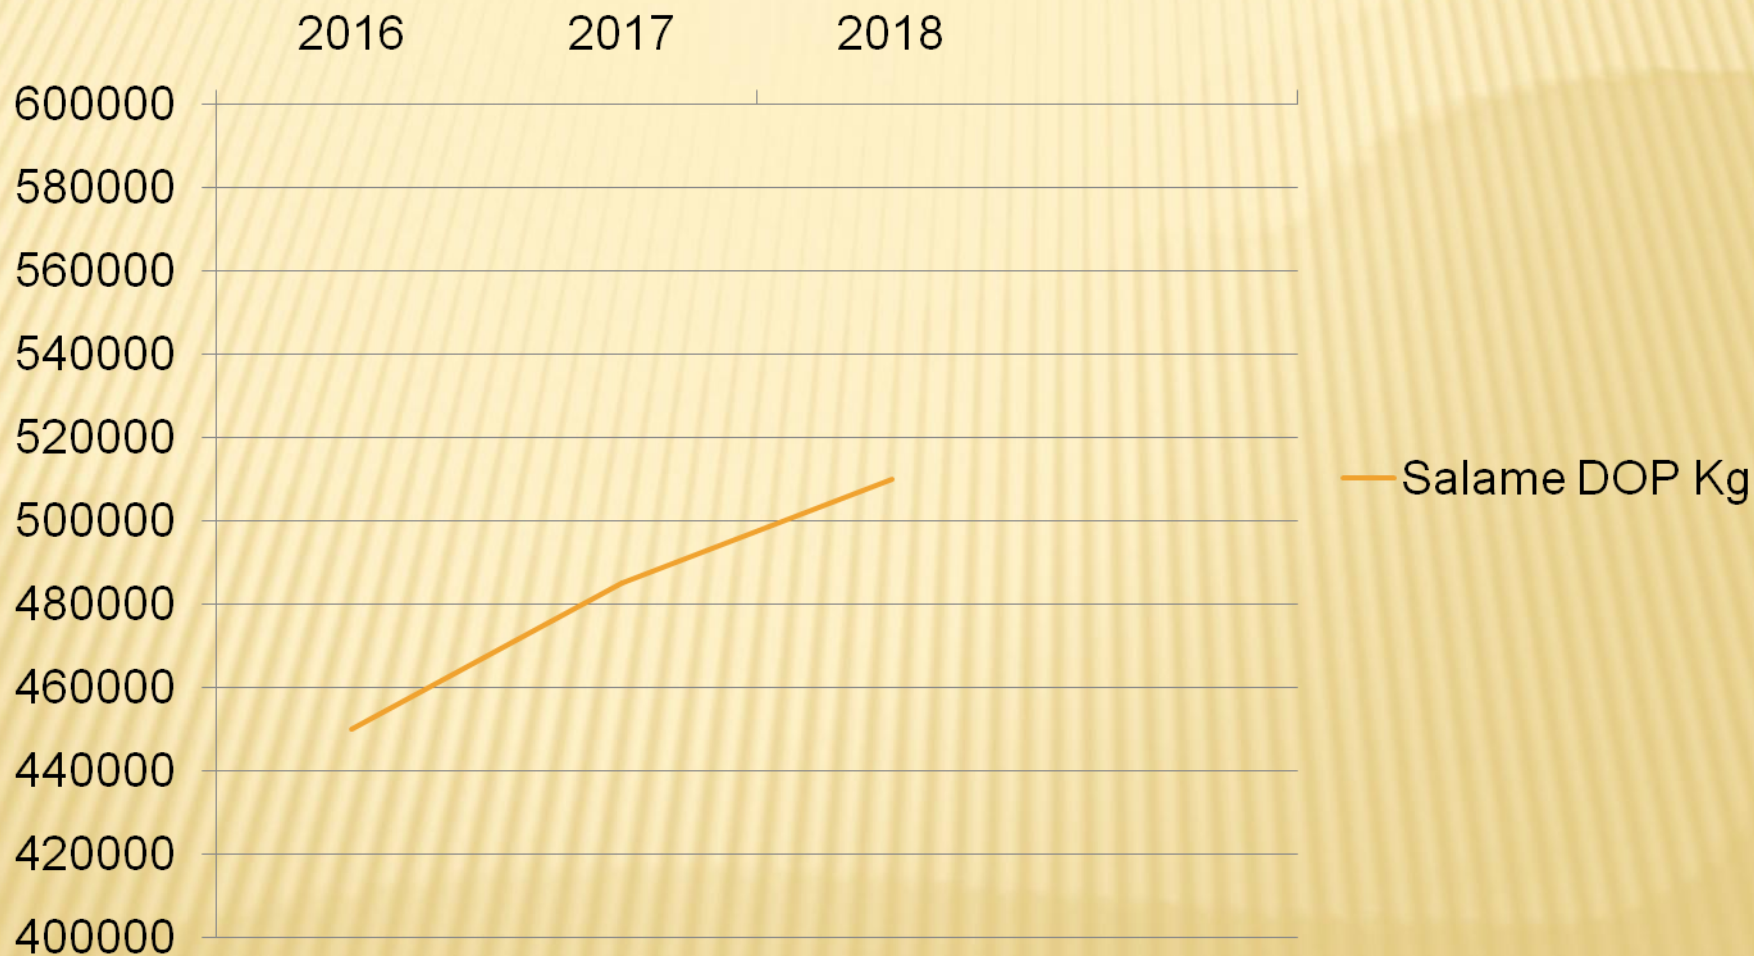

SALAME DI VARZI DOP CERTIFICATO